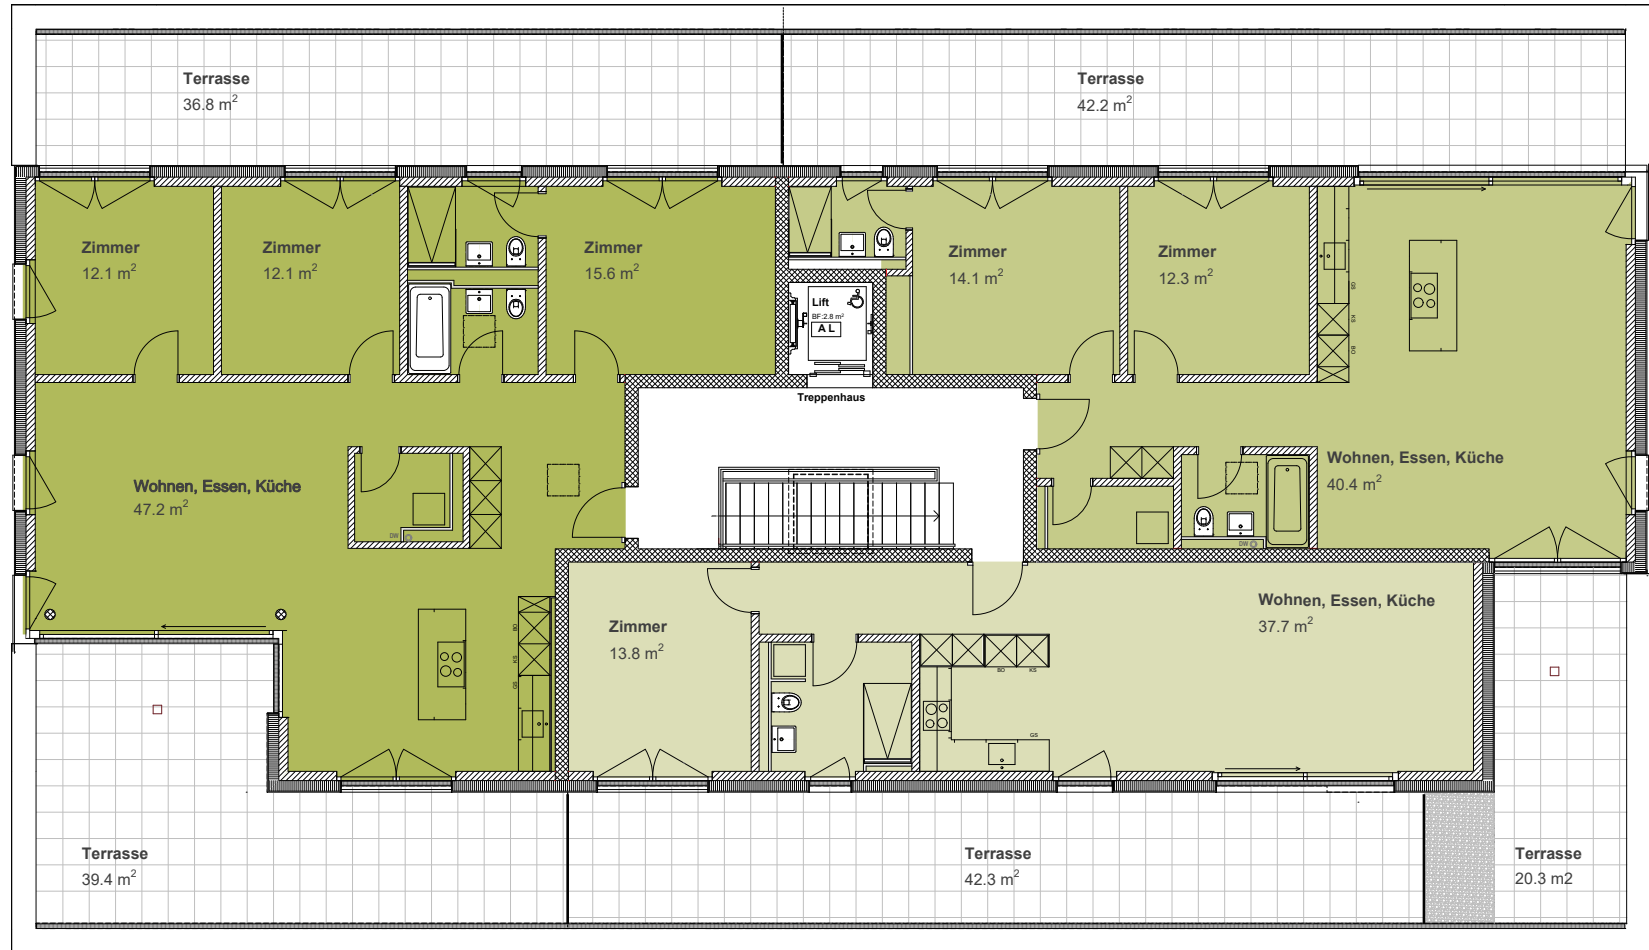

### Wohnung A 203

4½ Zimmer  
Wohnfläche 109.8 m<sup>2</sup>  
Terrasse 1 39.4 m<sup>2</sup>  
Terrasse 2 36.8 m<sup>2</sup>

### A 203

4.5 Zimmer  
109.8 m<sup>2</sup>

### A 202

3.5 Zimmer  
84.6 m<sup>2</sup>

0m 1m 2m 3m 4m 5m

### A 201

2.5 Zimmer  
66.2 m<sup>2</sup>