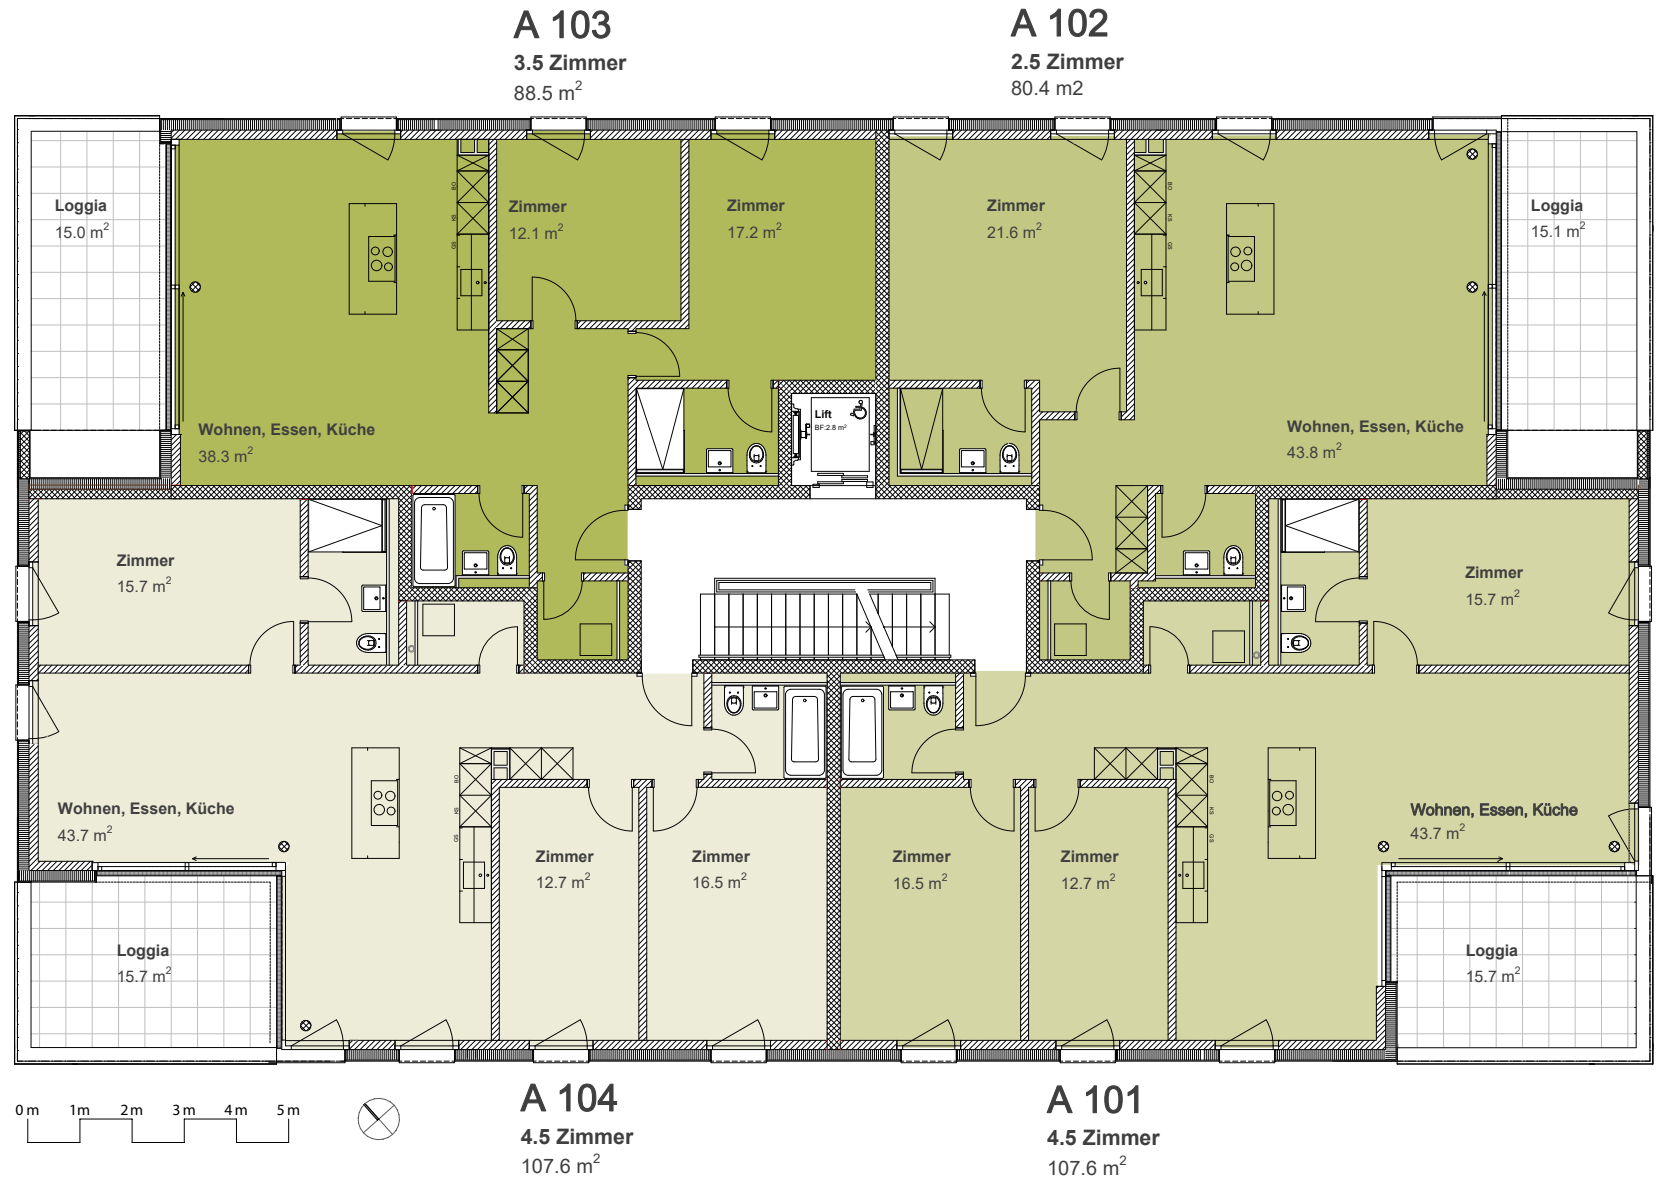

## Haus A Erdgeschoss

**Wohnung A 001**  
4½ Zimmer  
Wohnfläche 107.9 m<sup>2</sup>  
Sitzplatz 33.9 m<sup>2</sup>

**Wohnung A 002**  
3½ Zimmer  
Wohnfläche 88.2 m<sup>2</sup>  
Sitzplatz 27.9 m<sup>2</sup>

**Wohnung A 003**  
2½ Zimmer  
Wohnfläche 62.6 m<sup>2</sup>  
Sitzplatz 28.1 m<sup>2</sup>

**Wohnung A 004**  
4½ Zimmer  
Wohnfläche 108.3 m<sup>2</sup>  
Sitzplatz 33.9 m<sup>2</sup>

## Haus A Obergeschoss

**Wohnung A 101**  
4½ Zimmer  
Wohnfläche 107.6 m<sup>2</sup>  
Loggia 15.7 m<sup>2</sup>

**Wohnung A 102**  
2½ Zimmer  
Wohnfläche 80.4 m<sup>2</sup>  
Loggia 15.1 m<sup>2</sup>

**Wohnung A 103**  
3½ Zimmer  
Wohnfläche 88.5 m<sup>2</sup>  
Loggia 15.0 m<sup>2</sup>

**Wohnung A 104**  
4½ Zimmer  
Wohnfläche 107.6 m<sup>2</sup>  
Loggia 15.7 m<sup>2</sup>