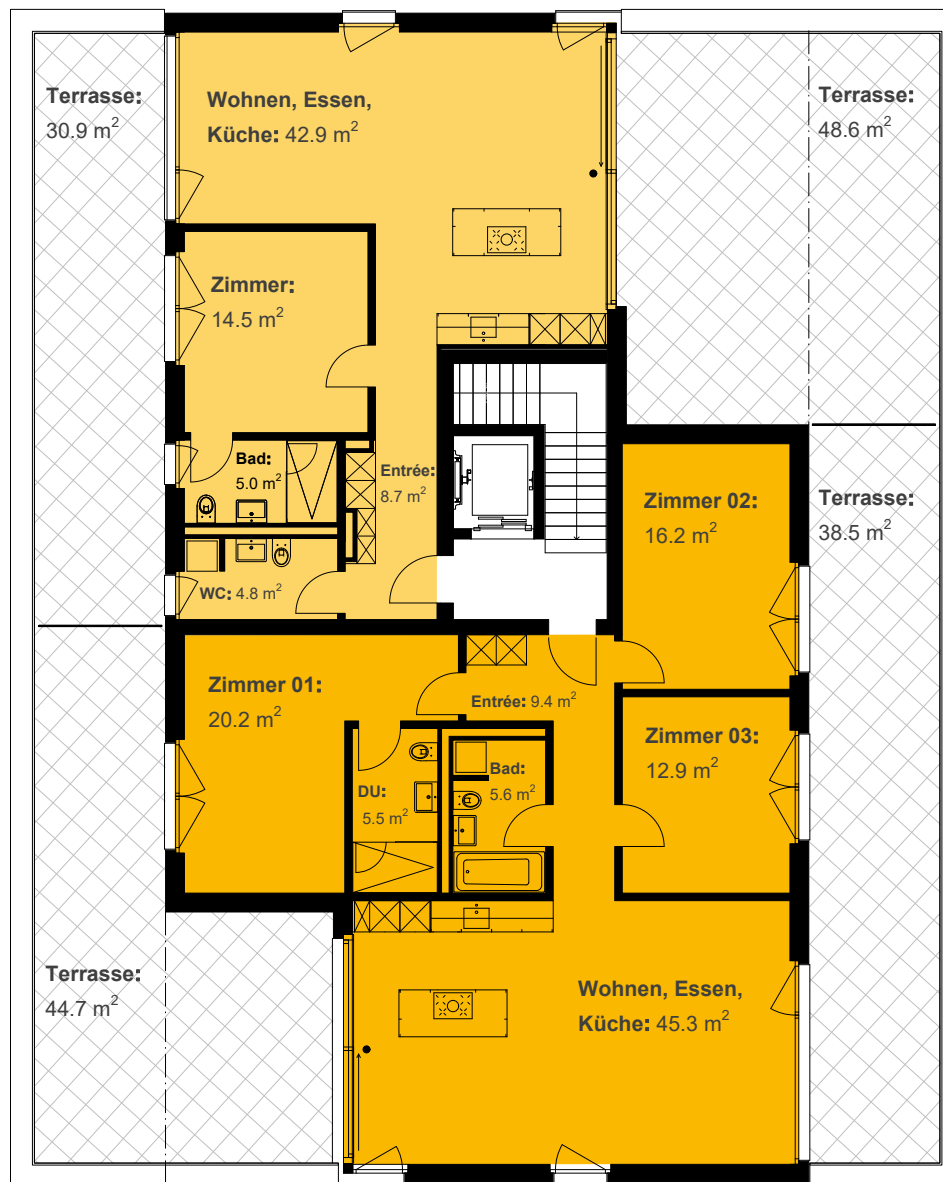

Haus B Dachgeschoss

Wohnung B 201

4½ Zimmer
Wohnfläche 115.1 m²
Terrasse 1: 38.5 m²
Terrasse 2: 44.7 m²

Wohnung B 202

2½ Zimmer
Wohnfläche 75.9 m²
Terrasse 1: 48.6 m²
Terrasse 2: 30.9 m²

B 202
WHG 2.5 Zimmer
Netto BF: 75.9 m²

B 201
WHG 4.5 Zimmer
Netto BF: 115.1 m