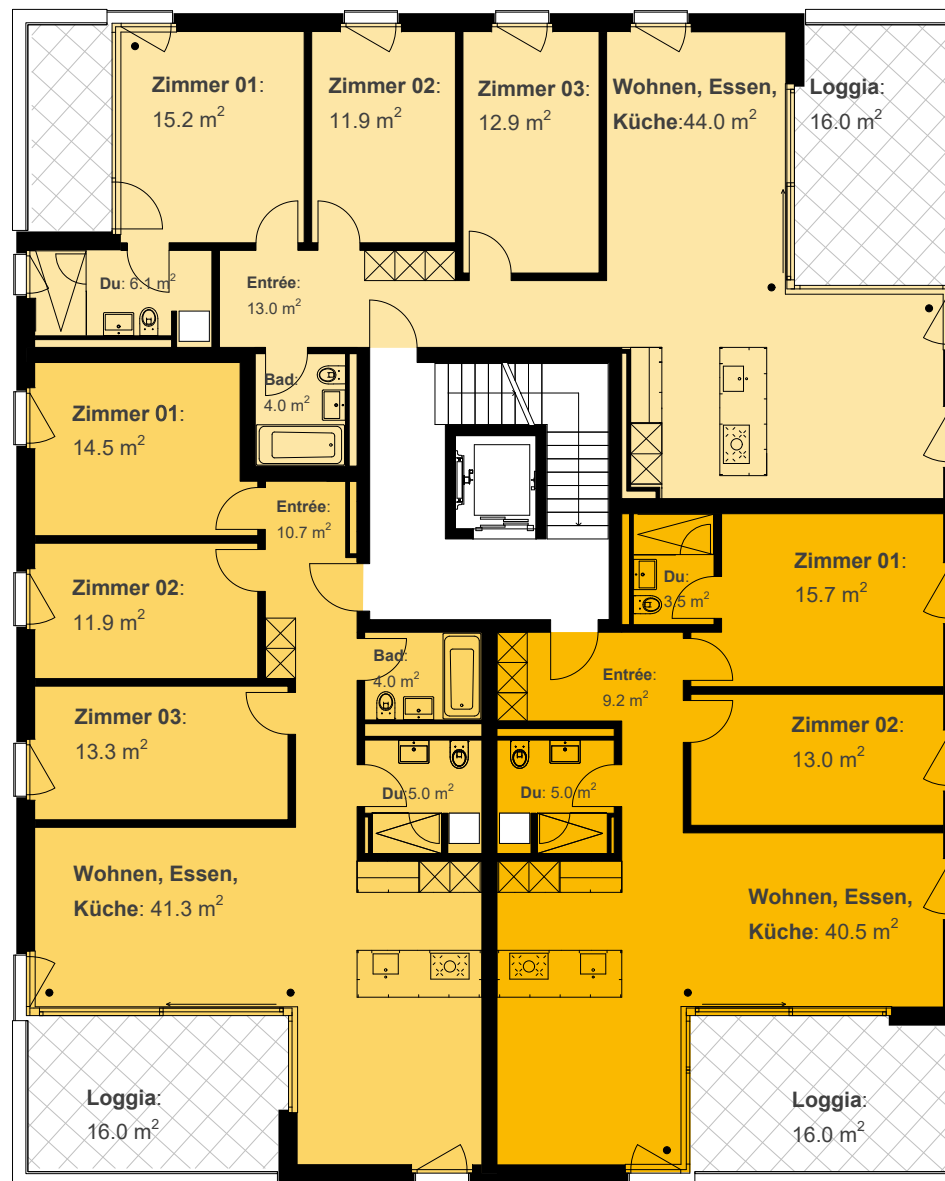

Haus B 1. Obergeschoss

Wohnung B 101

3½ Zimmer
Wohnfläche 86.9 m²
Loggia 16.0 m²

Wohnung B 102

4½ Zimmer
Wohnfläche 100.7 m²
Loggia 16.0 m²

Wohnung B 103

4½ Zimmer
Wohnfläche 107.1 m²
Loggia 16.0 m² und 7.0 m²

B 102
WHG 4.5 Zimmer
Netto BF: 100.7 m²

B 103
WHG 4.5 Zimmer
Netto BF: 107.1 m

B 101
WHG 3.5 Zimmer
Netto BF: 86.9 m²