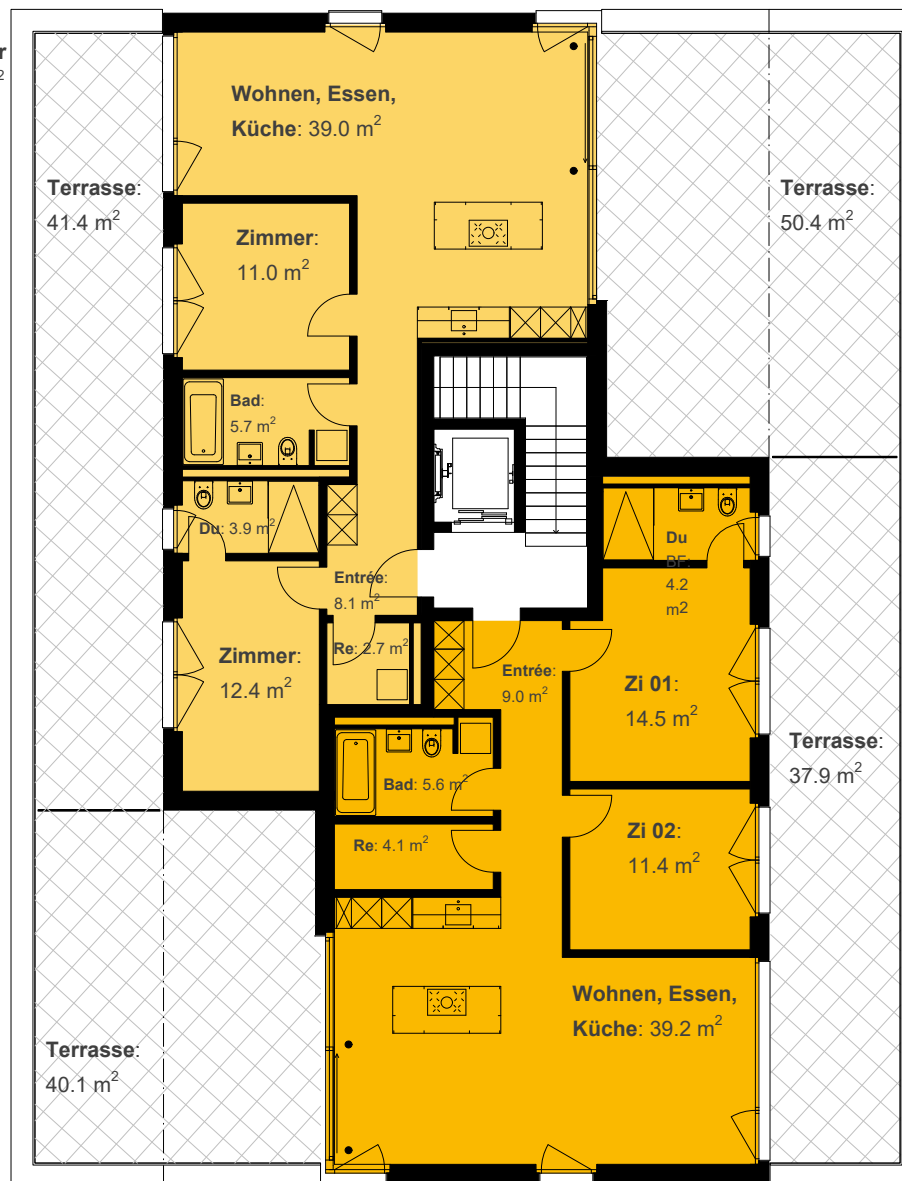

## Haus F Dachgeschoss

### Wohnung F 201

3½ Zimmer  
Wohnfläche 88.0 m<sup>2</sup>  
Terrasse 1: 37.9 m<sup>2</sup>  
Terrasse 2: 40.1 m<sup>2</sup>

### Wohnung F 202

3½ Zimmer  
Wohnfläche 82.8 m<sup>2</sup>  
Terrasse 1: 10.4 m<sup>2</sup>  
Terrasse 2: 50.4 m<sup>2</sup>

F 202  
WHG 3.5 Zimmer  
Netto BF: 82.8 m<sup>2</sup>

F 201  
WHG 3.5 Zimmer  
Netto BF: 88.0 m<sup>2</sup>